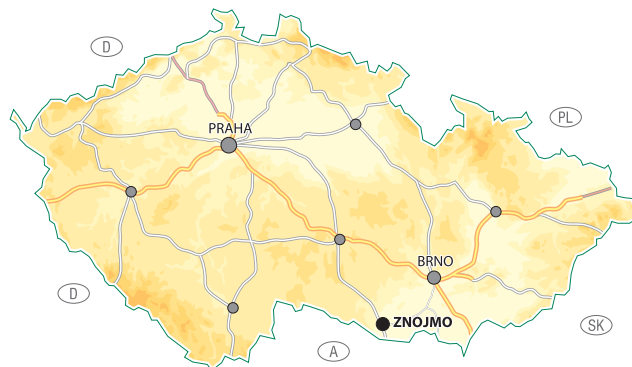

Místní akční skupina
ZNOJEMSKÉ VINAŘSVÍ
občanské sdružení

Znojenská 113, 669 02 Hnanice

PUTOVÁNÍ ZA ZNOJEMSKÝM VELTLÍNEM

4. a 5. června 2010

ZVEME VÁS

4. ZÁŘÍ 2010 – ZNOJEMSKÁ GALERIE VELTLÍNŮ

*Mezinárodní výstava vín odrůdy VZ
v Louckém klášteře, Znojmo*

Pořadatel: **MAS Znojenské vinařství, o.s. Hnanice**
ve spolupráci se *Sdružením znojemských vinařů*

Pátek 4. června 2010

- 13.00 Hotel Dukla Znojmo, 13.10 nádraží ČD Znojmo
- 13.30 Školní vinice SOŠ a SOU Znojmo-Přímětice,
viniční trať Horní Leska
- 14.15 Křížový sklep v Příměticích fy. Znovín Znojmo, a.s.,
pěvecký soubor KARMINA CLARA, degustace vzorků vín
- 15.45 Dobšice – viniční trať U hájku, Vinařství Lahofer, a.s.,
Vinný sklep Ing. Kamil Piálek, Dobšice – degustace
vzorků vín
- 17.00 Hnanice – viniční trať Knížecí vrch, Vinařství Kořínek –
Hnanice, degustace vzorků vín
- 18.00 Nový Šaldorf-Sedlešovice, Znojmo-Konice – viniční
trať Kraví hora, areál Modrých sklepů Nový Šaldorf –
Vinné sklepy rodiny Špalkových, degustace vzorků vín,
občerstvení

Sobota 5. června 2010

- 13.00 Hotel Dukla Znojmo, 13.10 nádraží ČD Znojmo
- 13.30 Hotel N – Přímětice
- 14.00 Horní Dunajovice – viniční trať Stará hora, Agra Horní
Dunajovice, a.s., Vinařství Líbal, s.r.o., Horní Dunajovice,
degustace vzorků vín
- 15.30 Hostěradice – viniční trať Volné pole, Zea Hostěradice, a.s.
- 16.00 Olbramovice – Markovy vinné sklepy, degustace
vzorků vín z vinařské obce Olbramovice
- 17.00 Bohutice – viniční trať U sv. Michálka, obecní vinný
sklep, degustace vzorků vín, občerstvení